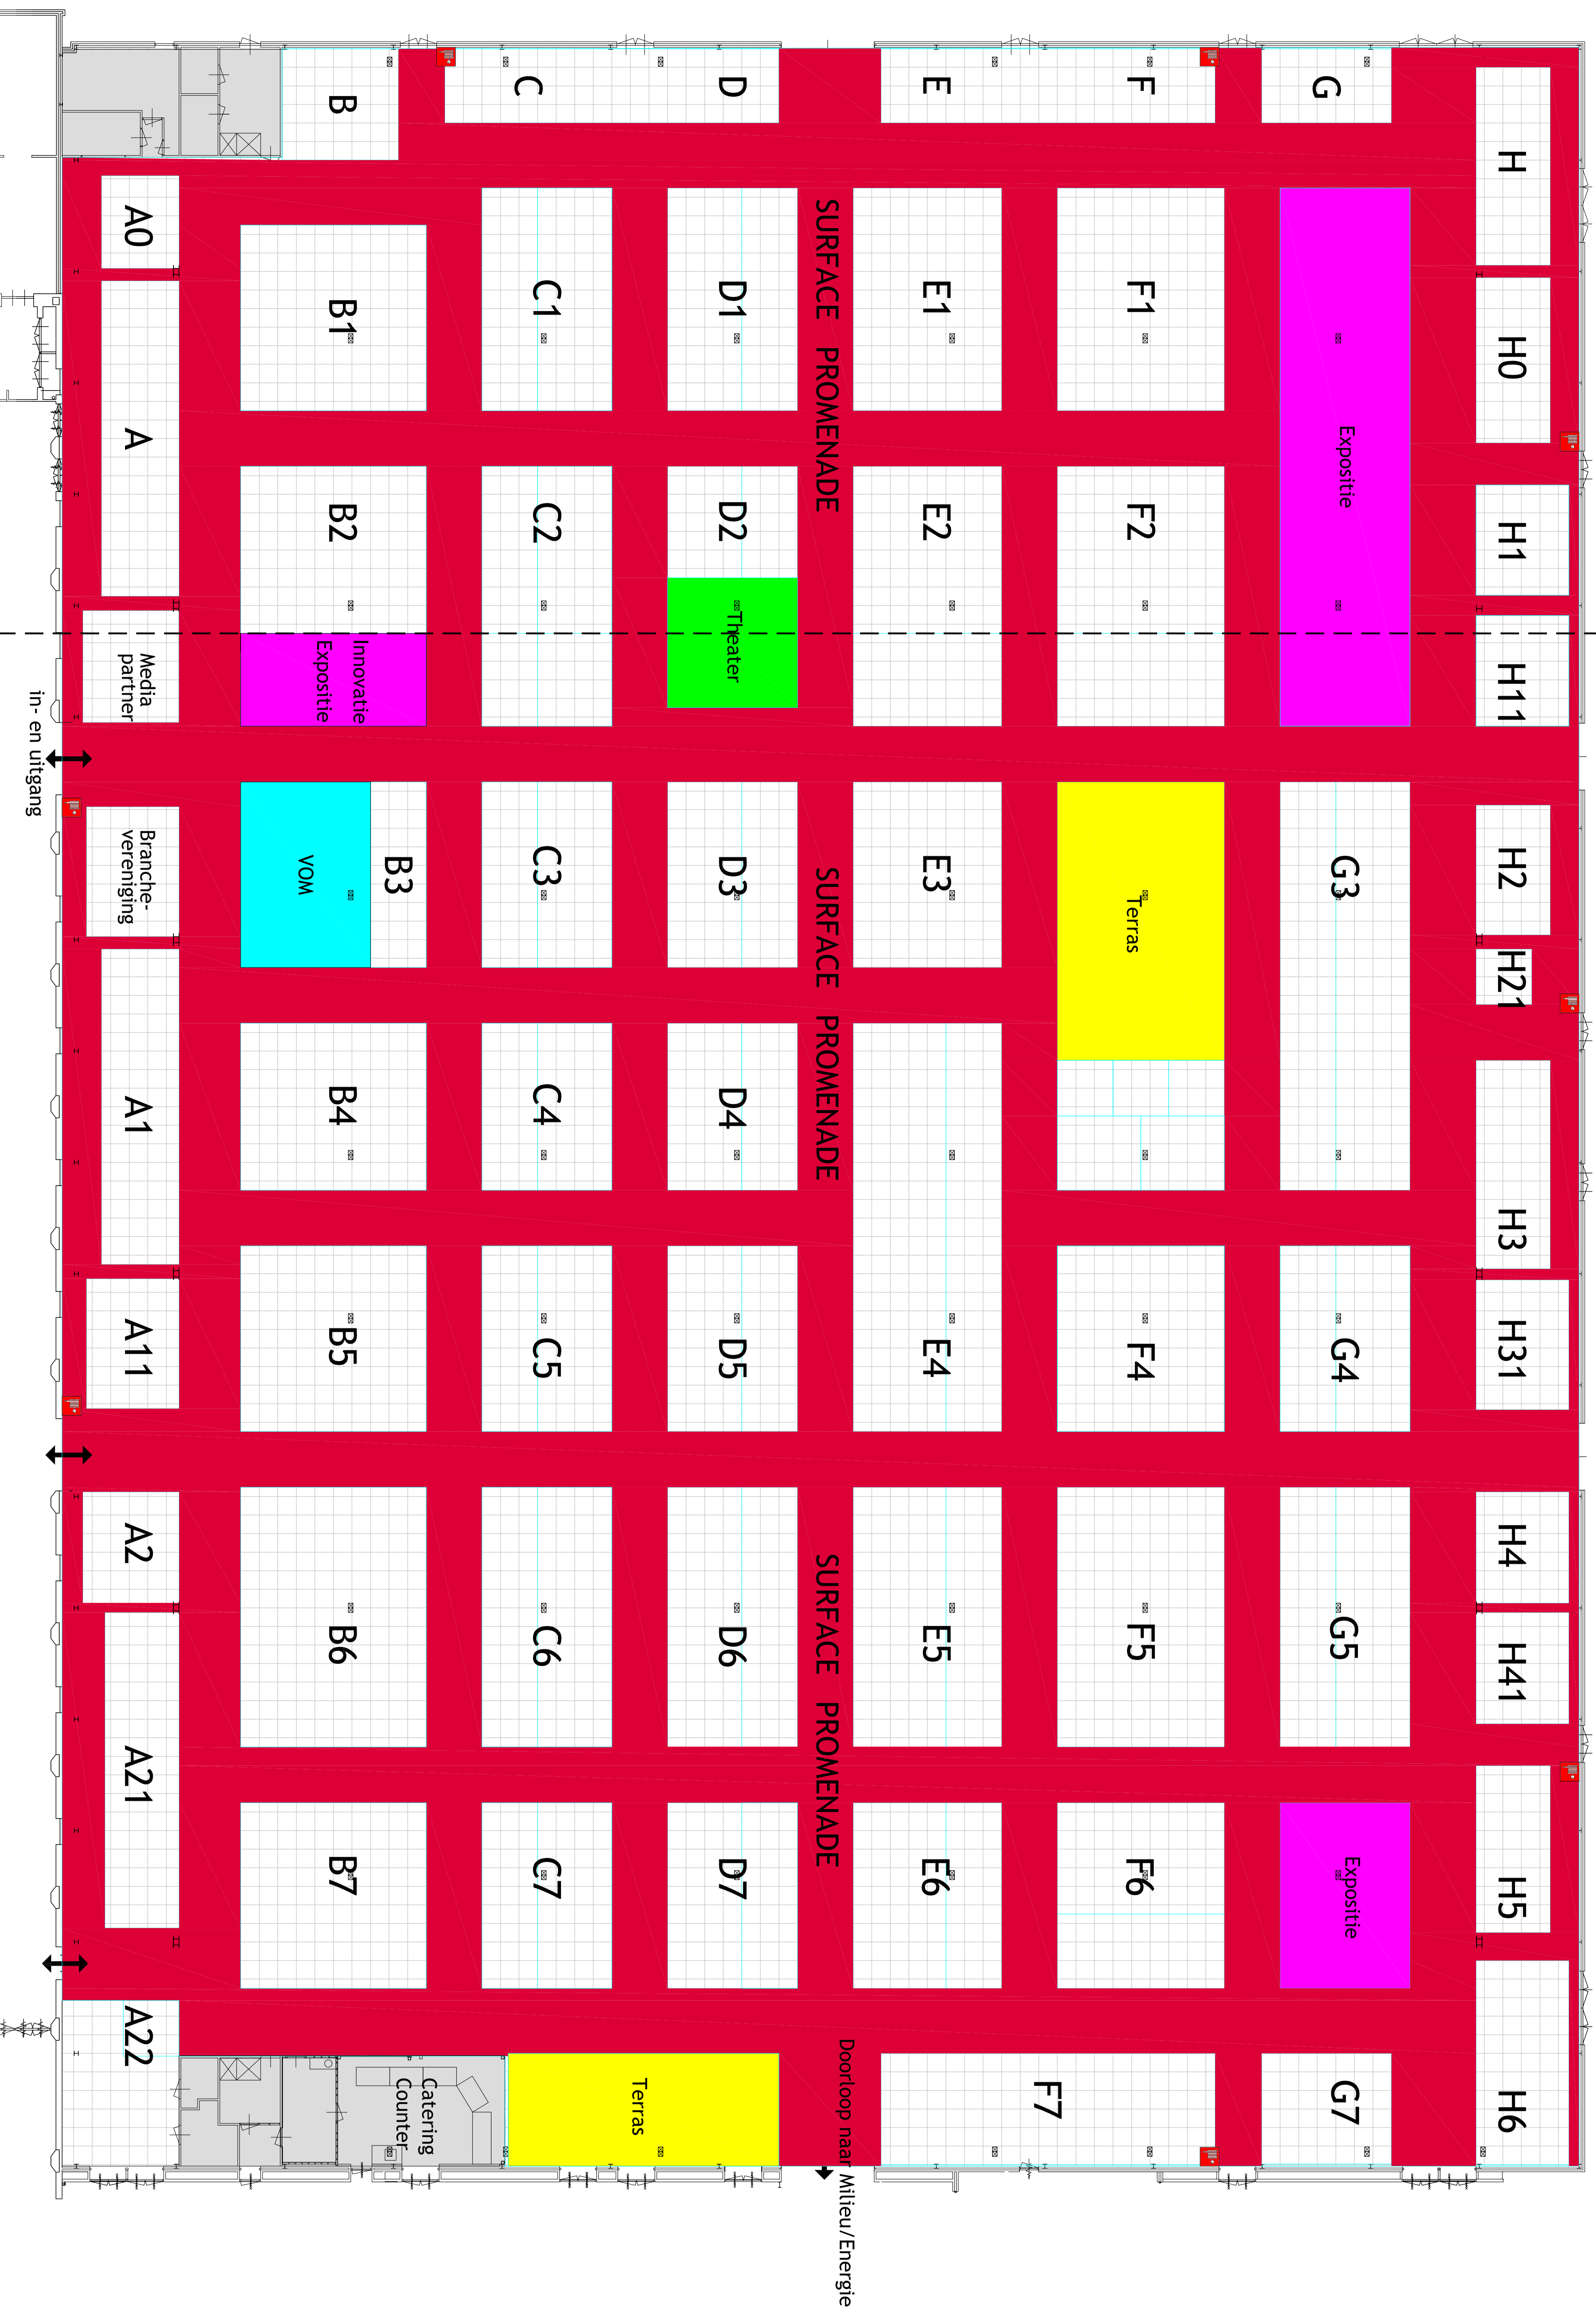

Fase 2 ← → Fase 1

BRABANTHAL

SURFACE 2012

9 t/m 11 oktober 2012

Brabantthalen - s-Hertogenbosch